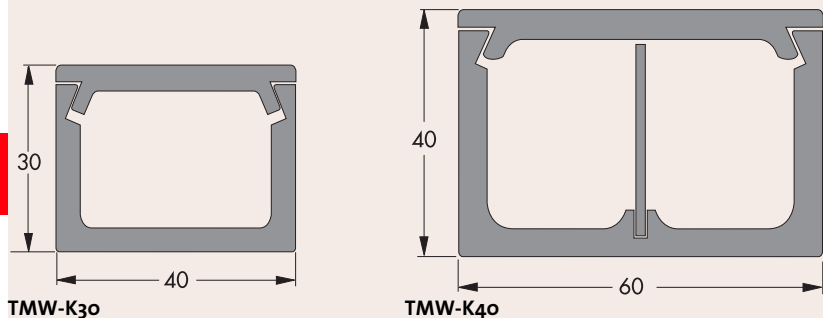

Vodoodporen naravni les - Bor