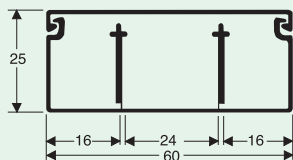

TMK-2560	
TMK-2560 PR	PVC (RAL 9010)
TMK-2560 PB	PVC (Rjava)
TMK-2560 PG	PVC (Siva)
TMK-2560 PR	Proz. pokrov

A 25, B 60

TMK-1735	
TMK-1735 PR	PVC (RAL 9010)
TMK-1735 PB	PVC (Rjava)
TMK-1735 PG	PVC (Siva)
TMK-1735 PR	Proz. pokrov

A 17, B 35

TMK-1720	
TMK-1720 PR	PVC (RAL 9010)
TMK-1720 PB	PVC (Rjava)
TMK-1720 PG	PVC (Siva)
TMK-1720 PR	Proz. pokrov

A 17, B 20

TMK-1020	
TMK-1020 PR	PVC (RAL 9010)
TMK-1020 PB	PVC (Rjava)
TMK-1020 PG	PVC (Siva)
TMK-1020 PR	Proz. pokrov

A 20, B 10

TMK-1020M1	
TMK-1020M1 PR	PVC (RAL 9010)
TMK-1020M1 PB	PVC (Rjava)
TMK-1020M1 PG	PVC (Siva)

A 20, B 10

PRIPADAJOČA OPREMA

PVC

PVC

PVC

PVC

PVC

PVC

PVC MINI TRASNI KANAL **TMK-R** 5 profilov

L=12/15 m

TMK-R1016	
TMK-R1016	
TMK-R1016 T	Samolepljiv

A 10, B 16

L 15 m

TMK-R1616	
TMK-R1616	
TMK-R1616 T	Samolepljiv

A 16, B 16

L 15 m

TMK-R1625	
TMK-R1625	
TMK-R1625 T	Samolepljiv

A 16, B 25

L 15 m

TMK-R1638	
TMK-R1638	.....

A 16, B 38 .....L 12 m

TMK-R1638M1	
TMK-R1638M1	.....

A 16, B 38 .....L 12 m

PVC

PVC

PVC

PVC

PVC

PVC

Prikaz montaže in formiranja kanala