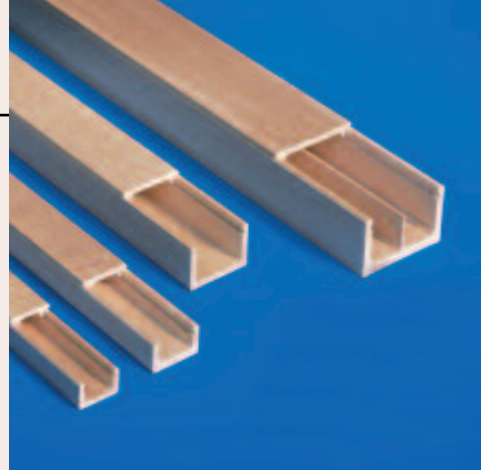

Vodoodporen naravni les - Bor