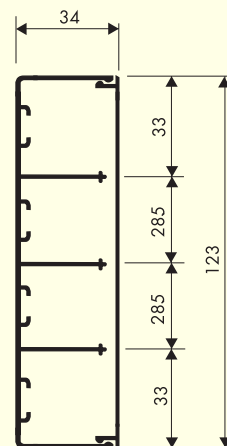

FED-K12334