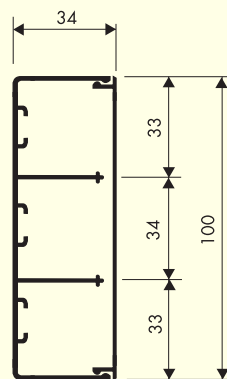

FED-K10134