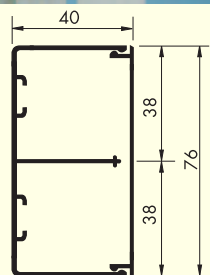

za eloksiran aluminij natur.
Možnost izbora po RAL barvni lestvici

FED-K7640

PRIPADAJOČA OPREMA

Nosilec vezice kabla omogoča montažo kanala na strop in razbremenitev pokrova od teže kabla

PLOČEVINASTI TRASNI KANAL FDS

10 profilov

L=2.5 m

2

FDS-K60 A 60, H 70

FDS-K60 A 60, H 100

FDS-K60 A 60, H 120

3

1

FDS-K40

FDS-K40 A 40, H 70

FDS-K40 A 40, H 100

PRIPADAJOČA OPREMA