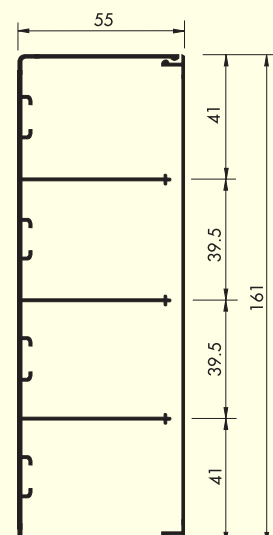

FED-K16155

PRIPADAJOČA OPREMA

Nosilec vezice kabla omogoča montažo kanala na strop in razbremenitev pokrova od teže kabla