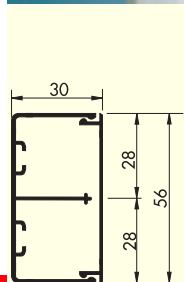

za eloksiran aluminij natur.
Možnost izbora po RAL barvni lestvici

FED-K5630