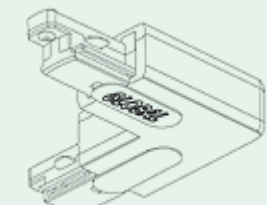

Spojni element zunanji kot