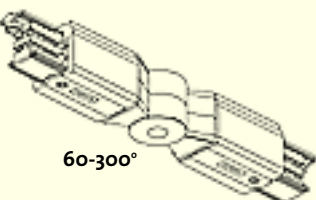

### Spojni element fleksibilni kot

- 78384 XTS24-3 beli 60-300°  
78383 XTS23-3 beli 0-360°

- 74388 XTS40-3 desni beli  
78389 XTS73-3 levi beli