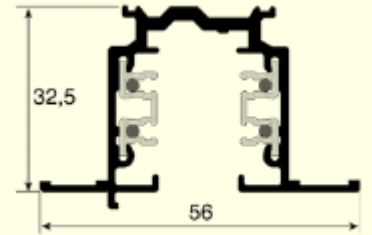

Napajalna tračnica 16A/380V, vgrad.

1. 78378 XTSF430-3 3m beli