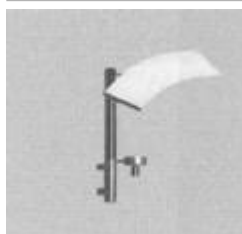

INDIREKTNI REFLEKTORJI

MIRO ODBOJNI REFLEKTOR

938600	600 x 600 x 450
938700	600 x 800 x 450
938800	1000 x 1000 x 450

MIRO ODBOJNI REFLEKTOR

dvodelni	
938900	1200 x 600 x 450
štiridelni	
939000	1200 x 1200 x 450

MN150

HIT 150W

IP20

341306	195 x 290 x 210

MN250/150

HIT-DE 250W + HIT 150W

IP20

338606	250 x 400 x 370

MN250

HIT-DE 250W

IP20

342206	250 x 760 x 370

MN250

HIT 150W

IP20

EDELIT

LISTRAL

327500	EDELIT	184 x 515
327700	LISTRAL	184 x 515

MK150/70

HIT 150W
CDM-R 70W

IP20

323207	MK150	760 x 660 x 1100
342307	MK70	760 x 660 x 1100

MK150/70

2 x QR111 100W

IP20

040807	MK150	760 x 660 x 1100

MKQR51

QR-CBC51 50W

IP20

043307	390 x 300 x 445

MK2QR

QR-CBC51 50W
+ QR-CBC35 20W

IP20

043407	390 x 300 x 445