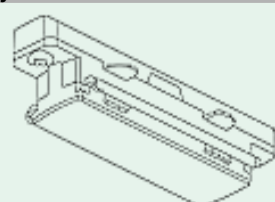

Spojni element