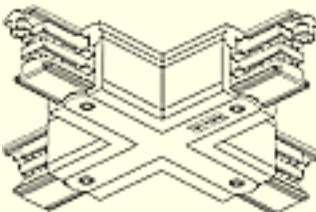

Spojni element križni

1. 78387 XTS38-3 beli