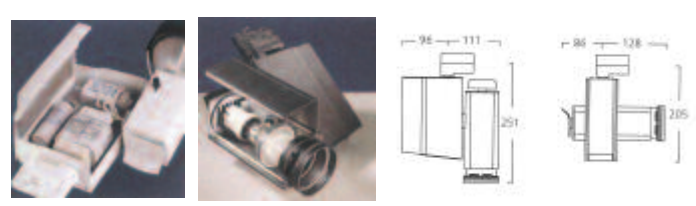

## ART POWER MR PAR 20

(10°, 30°)

L 251 mm B 206 mm H 205 mm  
nagib 0-90°  
vrtljivost 330°  
svetlobni snop 10 ali 30°  
možnost nastavitve fokusa

**na tirmico 380V**

78952-28	35W/230V	črni
78955-28	35W/230V	beli
78984-28	35W/230V	sivi