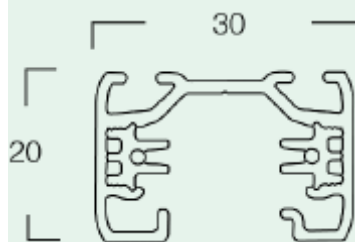

Globalne tračnice, 1-fazne, 230V

Napajalna tračnica 16A/230V