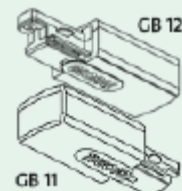

Zaključni element