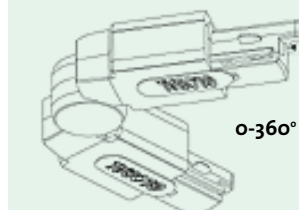

Spojni element fleksibilni kot