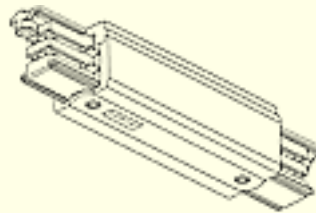

Spojni element

1. 78381 XTS14-3 beli