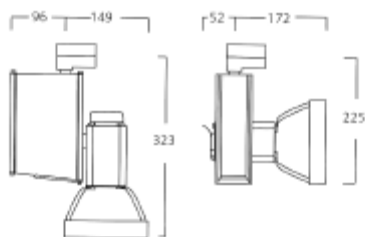

DODATNA OPREMA

78428	fiksna. mont. konzola	črn
78429	fiksna. mont. konzola	sivi
78424	nast. za samost. mont.	beli