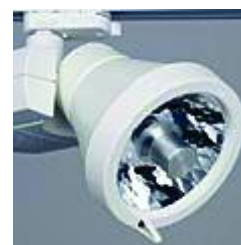

DODATNA OPREMA

78428	fiksna. mont. konzola	črn
78429	fiksna. mont. konzola	sivi
78424	nast. za samost. mont.	beli