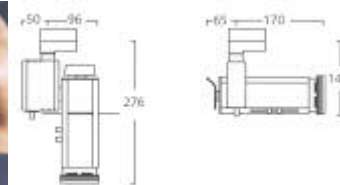

QR-CBC

71W/12V

L 235 mm B 146 mm H 145 mm
nagib 0-90°
vrtljivost 360°
svetlobni snop 20-40°
možnost nastavitve fokusa
možnost uporabe barvih in
vzorčnih filtrov
regulacija svetlobe od 1-100% z
potenciometrom
na timico 380V

78972	71W/12V	črni
78975	71W/12V	beli
78980	71W/12V	sivi