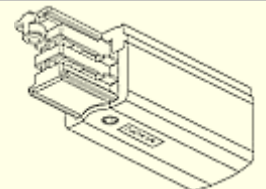

1. 78379 XTS11-3 desni beli
   78380 XTS12-3 levi beli