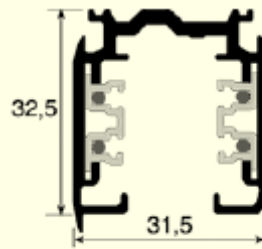

Napajalna tračnica 16A/380V, nadg.

1. 78370 XTS410-3 1m beli
   78372 XTS420-3 2m beli
   78374 XTS430-3 3m beli
   78376 XTS440-3 4m beli
   78373 XTS420-1 2m Al
   78375 XTS430-1 3m Al
   78377 XTS440-1 4m Al