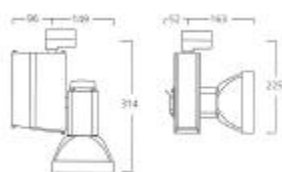

DODATNA OPREMA

78428	fiksna. mont. konzola	črn
78429	fiksna. mont. konzola	sivi
78424	nast. za samost. mont.	beli