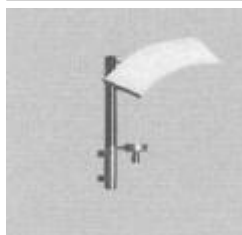

INDIREKTNI REFLEKTORJI

MIRO ODBOJNI REFLEKTOR

938600	600 x 600 x 450
938700	600 x 800 x 450
938800	1000 x 1000 x 450

MIRO ODBOJNI REFLEKTOR

dvodelni	
938900	1200 x 600 x 450
štiridelni	
939000	1200 x 1200 x 450

MN150

HIT 150W

IP20

341306	195 x 290 x 210

MN250/150

HIT-DE 250W + HIT 150W

IP20

338606	250 x 400 x 370

MN250

HIT-DE 250W

IP20

342206	250 x 760 x 370

MN250

HIT 150W

IP20

EDELIT

LISTRAL

327500	EDELIT	184 x 515
327700	LISTRAL	184 x 515

MK150/70

HIT 150W
CDM-R 70W

IP20

323207	MK150	760 x 660 x 1100
342307	MK70	760 x 660 x 1100

MK150/70

2 x QR111 100W

IP20

040807	MK150	760 x 660 x 1100

MKQR51

QR-CBC51 50W

IP20

043307	390 x 300 x 445

MK2QR

QR-CBC51 50W
+ QR-CBC35 20W

IP20

043407	390 x 300 x 445