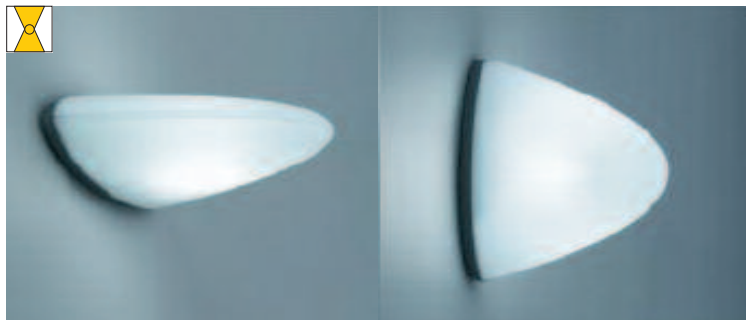

Book

Raster:

š=63mm, v=25mm

Elektronski balast standard

208510	L=600	1x 14W
208511	L=900	1x 21W
208512	L=1200	1x 28W

Sonus

Raster:

š=72mm, v=27mm

Elektronski balast standard z priključnim kablom

51450	L=590	1x 14W
51451	L=890	1x 21W
51452	L=1190	1x 28W

Elektronski balast standard z nadaljevalnim konektorjem

51460	L=590	1x 14W
51461	L=890	1x 21W
51462	L=1190	1x 28W

Dodatna oprema

94894	difuzor za 14W
94895	difuzor za 21W
94896	difuzor za 28W
94898	kotna konzola par
91788	vmesni konektor m/ž

TEN° Wall Line

OPAL - Bela RAL9016, Alu RAL9006

26303-10	L=650 H=230 B=408	2x55W
26304-10	L=650 H=230 B=408	2x55W

AQUA

Bela RAL9016

17877	L=610 H=58 B=92	1x14W
17879	L=610 H=58 B=92	1x24W

Siva RAL9006

17878	L=610 H=58 B=92	1x14W
17880	L=610 H=58 B=92	1x24W

SHARK

64558	L=270 H=90 B=210	10/13W
64559	L=270 H=90 B=210	10/13W

TEN° Wall Circle

OPAL - Bela RAL9016, Alu RAL9006

62628-85	L=600 H=200 B=Ø450	4x32W
62638-85	L=600 H=200 B=Ø450	4x32W

HONEYCOMB - Bela RAL9016, Alu RAL9006 2xTC-TEL +2xTC-DEL

62629-85	L=600 H=200 B=Ø450	2x32+2x26W
62639-85	L=600 H=200 B=Ø450	2x32+2x26W

Protiprašni pokrov Ø450

90197

TEN° STEN NOS - Stenska kozola za TEN°

Bela RAL9016, Alu RAL9006

91934	bela
91935	siva

AQUA z vtičnico 230V šuko

AQUA rezervni difuzor