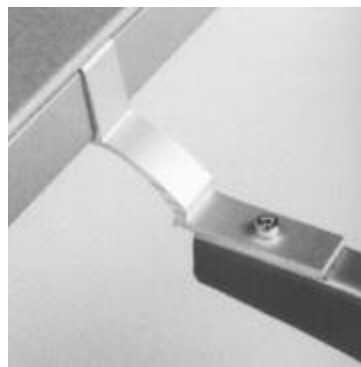

Elektronski balast standard - bela

91958	zaključni pokrov beli par
91959	zaključni pokrov alu par
91936	končni nosilec par
91937	vmesni - spojni nosilec
91938	ločni nosilec beli par
91928	ločni nosilec alu par
91939	ločni vmesni - spojni nosilec beli par
919299	ločni vmesni - spojni nosilec alu par