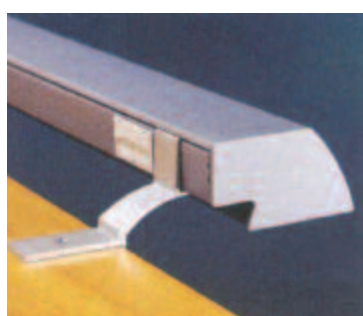

Konzola za omaro
91865 Par