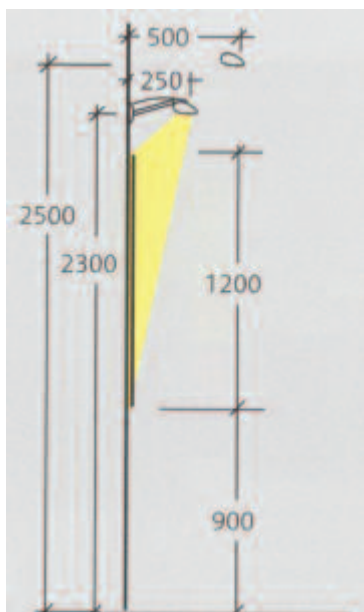

LENTO - Obešalo za stropno montažo

LENTO - Obešalo za stropno montažo

Nadalnjevalna (tračna)

LENTO - Obešalo za stropno montažo

LENTO - Obešalo za stropno montažo

LENTO

ENOJNA - bela RAL9016

19842	L=1248 H=56 B=300	1x28W
19843	L=1548 H=56 B=300	1x35W
19860	L=2448 H=56 B=300	2x1x28W
19861	L=3048 H=56 B=300	2x1x35W