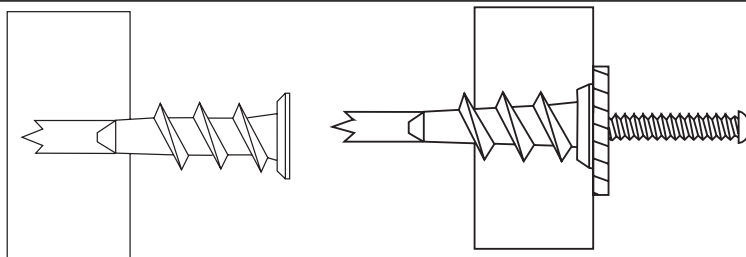

TPD

Tip	Barva	Pakiranje	Debelina stene	Šifra	Cena EUR	Cena SIT
TPD-SK (kovinski)	siva	100	9	1220106		
TPD-SK (kovinski)	siva	25	9	1220205		
TPD-VS (plastika)	bela	100	9	1220010