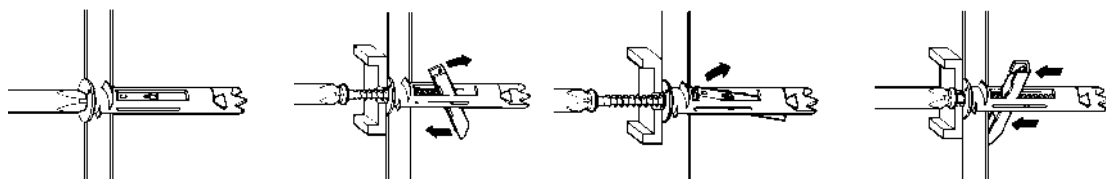

TPD

Tip	Barva	Pakiranje	Debelina stene	Šifra	Cena EUR	Cena SIT
TPD-MX	siva	25	12-16	1220020