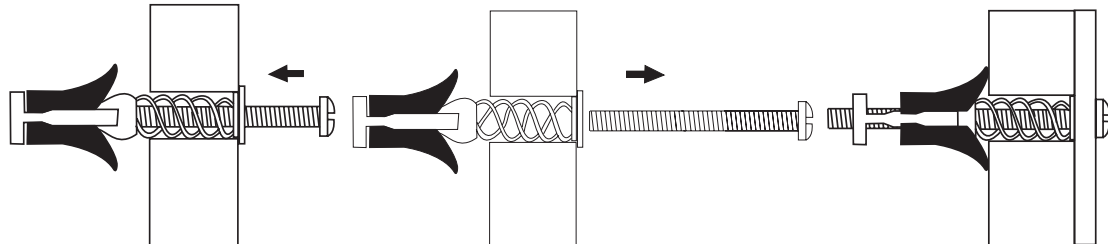

TPN - UNIVERZALNI VLOŽEK

+ -

Tip	Barva	Pakiranje	Šifra	Cena EUR	Cena SIT
TPN-6x35	siva	25	1051007		
TPN-8x50	siva	25	1052004		

TPP

Tip	Barva	Pakiranje	Debelina stene	Šifra	Cena EUR	Cena SIT
TPP-10xM4S	modra	25	9-30	1200005		
TPP-13xM5S	siva	25	10-35	1200401		
TPP-10xM4K (kljuka)	rdeča	25	10-26	1200203		

DUO-MAX TSP

Tip	Barva	Pakiranje	Debelina stene	Šifra	Cena EUR	Cena SIT
TSP-6/50	rdeča	25	3-26	1240001		
TSP-10/50	modra	25	3-20	1244003		
TSP-10/65	modra	25	3-35	1248004		
TSP-10/75	modra	25	3-35	1249002		
TSP-6K (kljuka)	rdeča	25	3-20	1241009		
TSP-10K (kljuka)	modra	25	3-36	1253004		