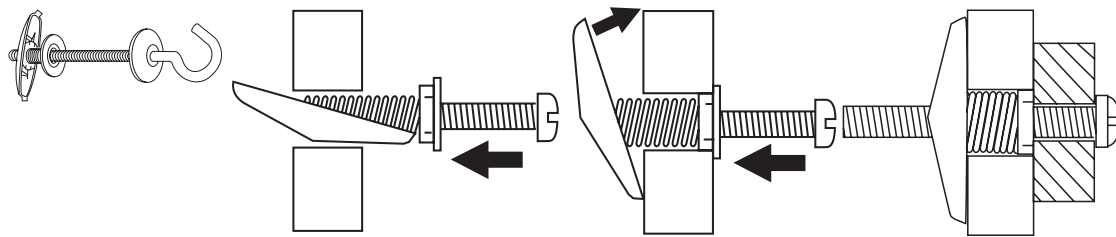

TPN - UNIVERZALNI VLOŽEK

+ -

Tip	Barva	Pakiranje	Šifra	Cena EUR	Cena SIT
TPN-6x35	siva	25	1051007		
TPN-8x50	siva	25	1052004		

TPP

Tip	Barva	Pakiranje	Debelina stene	Šifra	Cena EUR	Cena SIT
TPP-10xM4S	modra	25	9-30	1200005		
TPP-13xM5S	siva	25	10-35	1200401		
TPP-10xM4K (kljuka)	rdeča	25	10-26	1200203		