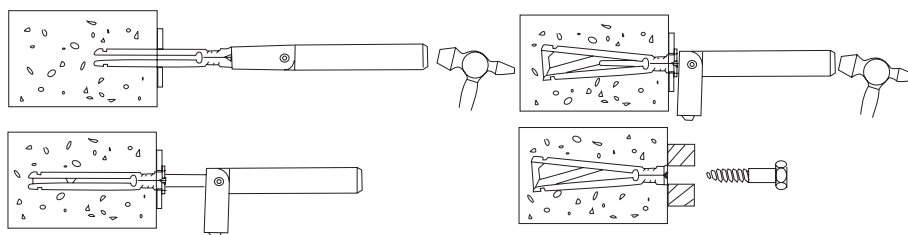

TLF

Tip	Barva	Pakiranje	Šifra	Cena EUR	Cena SIT
TLF 8x65	siva	50	1601012		
TLF 12x100	siva	25	1601020		
TLF 12x145	siva	25	1601038		
TLF 16x130	siva	10	1601079		
Orodje					
TLF-S8x65			1601194		
TLF-S12x100			1601202		
TLF-S12x145			1601236		
TLF-S16x130			1601277