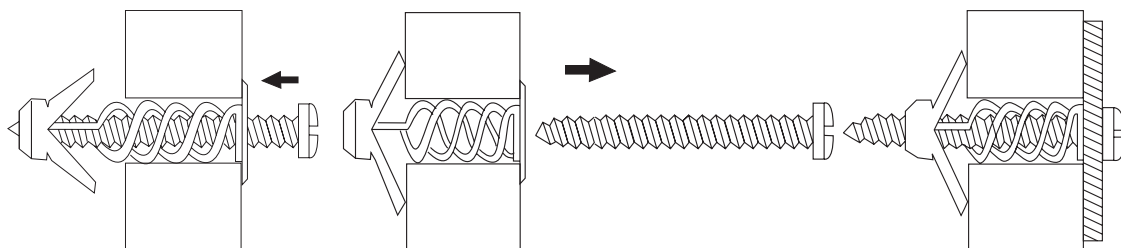

TMM

Tip	Barva	Pakiranje	Debelina stene	Šifra	Cena EUR	Cena SIT
TMM-8x26 ravni	bela	25	3-26	1206131		
TMM-8x13 ravni	bela	25	3-13	1206124		
TMM-8x13 konični	bela	25	3-13	1206155