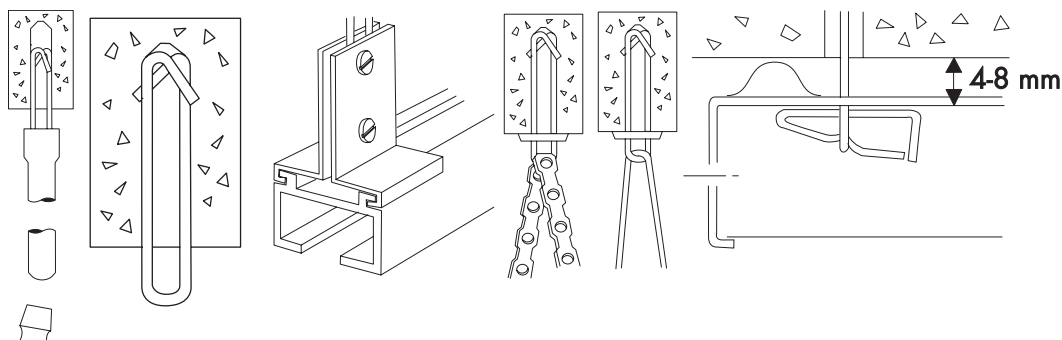

SVH

Tip	Barva	Pakiranje	Šifra	Cena EUR	Cena SIT
SVH-E	siva	100	2800282		
SVH-G	siva	500	2800316		
Orodje					
SVH-L		25	2800380