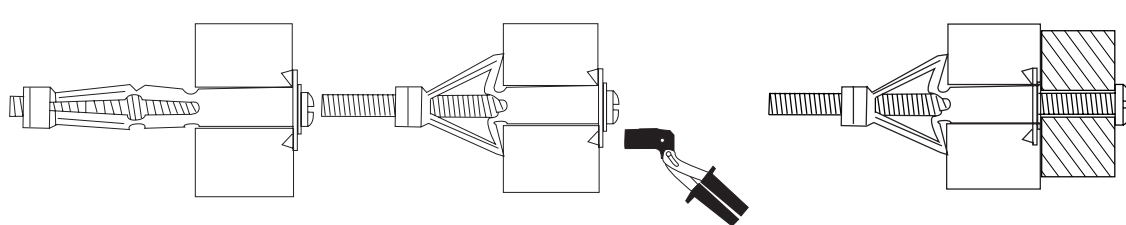

TMX

Tip	Barva	Pakiranje	Debelina stene	Šifra	Cena EUR	Cena SIT
TMX-4M	siva	100	0-6	1260009		
TMX-4E	siva	100	8-16	1260025		
TMX-4D	siva	50	18-30	1260066		
TMX-4T	siva	50	32-40	1260082		
TMX-5E	siva	50	3-16	1260108		
TMX-5D	siva	50	18-32	1260124		
TMX-6E	siva	50	3-16	1260140		
TMX-6D	siva	50	16-32	1260165		
Orodje						
TMX-T				1265040